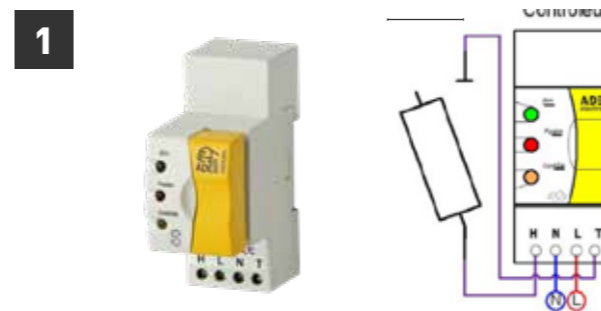

CONTRÔLEUR CARTOUCHE

RÉFÉRENCES	DÉSIGNATION	VISUEL
010101	Contrôleur modulaire Cartouche Rx/15 et Rx/22 (sauf R1000, R50/22 et <i>NXT</i>)	1